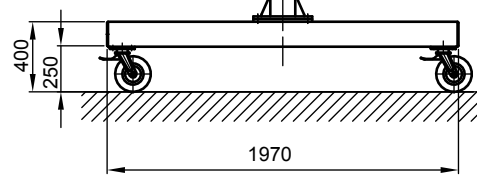

B - B

Kran	LPK 2000 kg x 3000 mm (Storlekar 2)
design bas	H2/B3
Insatsplats	inomhusanvändning
villkor i omgivningen	-5° C upp till +40° C, utan extra tillval
telfer + åkverk	GM 6 2000.5-2/EF 22
FEM grupp	2m / M5
tväråk	5 m/min
lyft	1,3 / 5 m/min
total vikt	575 kg (därav telfer + åkverk 119 kg)
Driftspänning	3/PE ~50 Hz 400 V (TN-S)
total strömförbrukning	2 kW
Startström för spänningsfallsberäkning	17,2 A (IA_HU * cos phi)